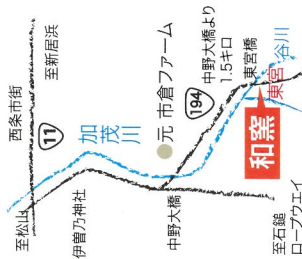

POST CARD

「聴流荘」お花見陶芸展 2023

営業時間 / 10時～17時 3月29日(水)～4月6日(木)

陶房「和窯」平井秀和

〒793-0103 愛媛県西条市黒瀬字東宮字甲1098-1

愛媛県西条市荒川東宮「聴流荘」 携帯電話 090-1578-6606